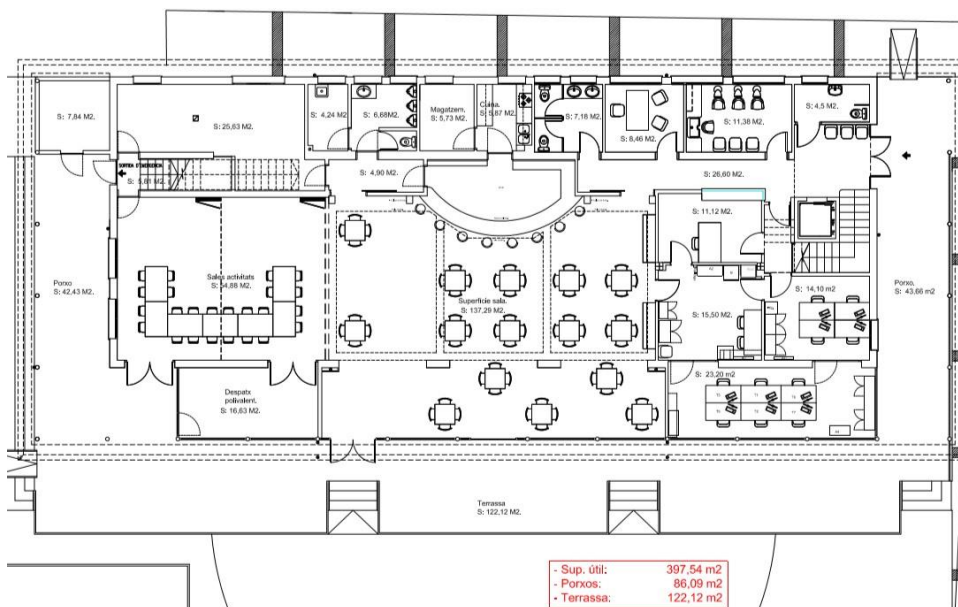

CARACTERÍSTIQUES PRINCIPALS :

Superfícies :

PB / Sala 1 : 54 m2

P1 / Sala Rosa : 68 m2

P1 / Sala 2 : 53 m2

P2 / Sala 3 : 54 m2

Connexió ADSL i WIFI

Espai Climatitzat

CARACTERÍSTIQUES PRINCIPALS :

Superfícies :

PB / S. Cafeteria : 137 m2

PB / Sala Activ : 54 m2

P1 / Sala 1 : 54 m2

P1 / Sala 2 : 26 m2

P1 / Sala 3 : 26 m2

P1 / Sala 4 : 26 m2