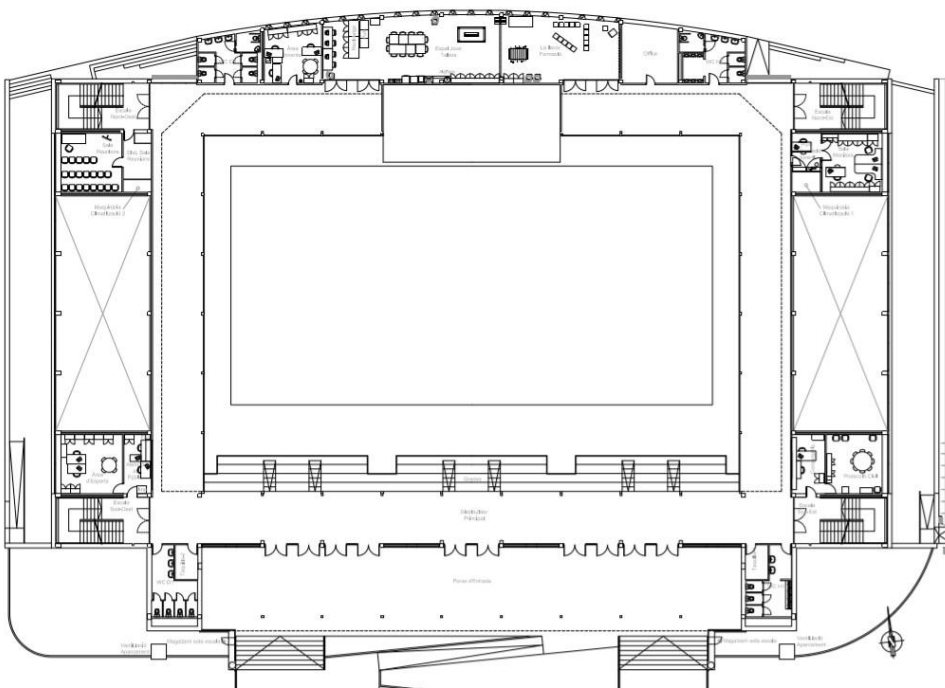

CARACTERÍSTIQUES PRINCIPALS :

Pista central de 44x26 m.

Gimnàs 1 de 8x20 m.

Gimnàs 2 de 8x20 m.

8 vestuaris

Escenari Fixe de 14x6 m.

Equip de sonorització

Sistema de climatització

Connexió Fibra Òptica i WIFI

Sales de Reunions i Projectió

Aforament :

250 grada fixe

250 grada mòbil

500 grades supletòries

1500 en espai lliure pista

Horari dilluns a divendres :
de 8:00 a 22:00h
(prèvia consulta de disponibilitat)

Horaris Festius :
Segons disponibilitat