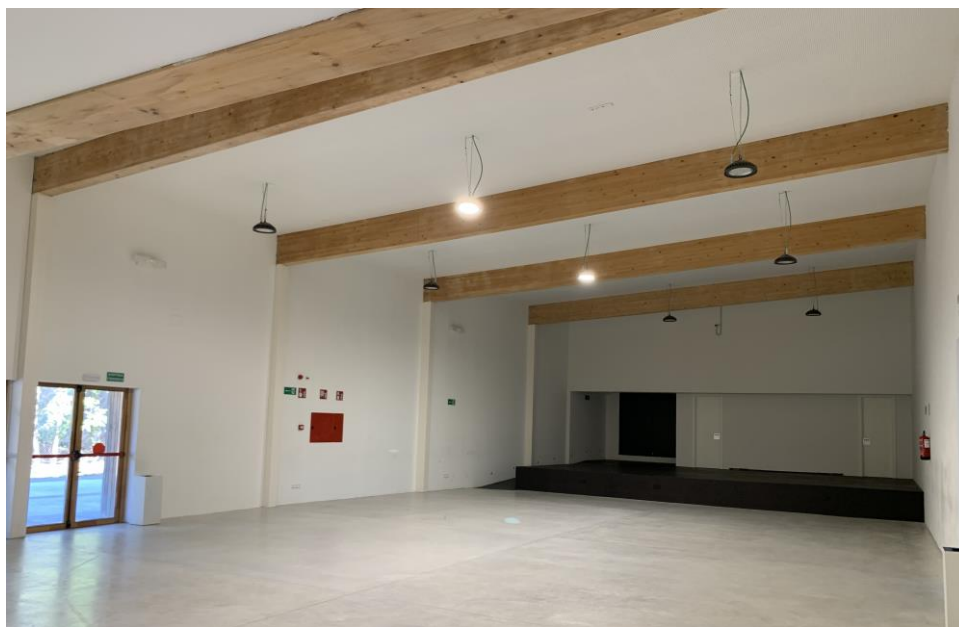

CARACTERÍSTIQUES PRINCIPALS :

Superfícies :

Planta Baixa : 400 m2

Planta Primera : 400 m2

Sala Font del Ferro

Superfície : 300 m2

Sistema de Projectió

Fibra òptica i wifi

Espai Climatitzat

**Horari dilluns a divendres :
(prèvia consulta de disponibilitat)**

**Horaris Festius :
Segons disponibilitat**