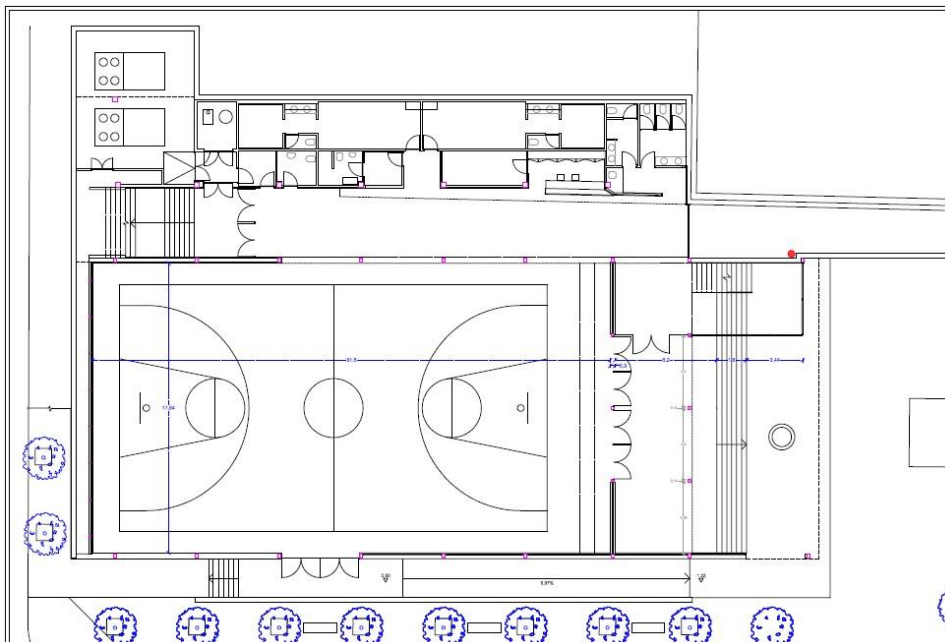

Instal·lació adequada pels següents esports : Bàsquet, futbol Sala, Handbol, Voleibol, Bàdminton, Tennis Taula, Patinatge..

CARACTERÍSTIQUES PRINCIPALS :

Pista Central de 30x18 m.

3 vestuaris

Connexió ADSL / WIFI