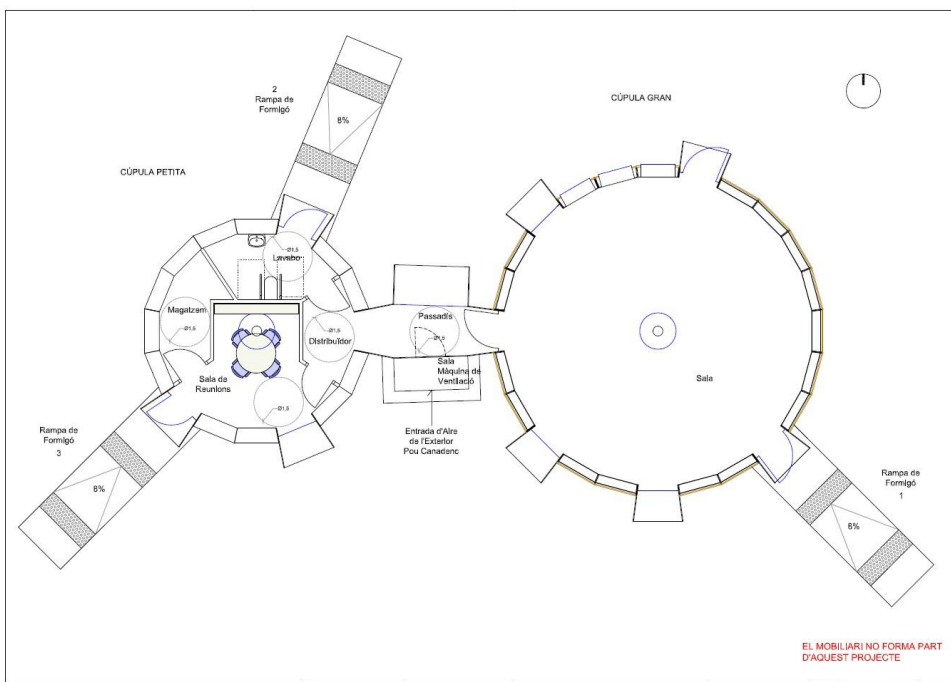

CARACTERÍSTIQUES PRINCIPALS :

Superfícies :

Cúpula 1 : 69 m2

Cúpula 2 : 26 m2

Serveis accessibles.

**Horari dilluns a divendres :
(prèvia consulta de disponibilitat)**

**Horaris Festius :
Segons disponibilitat**