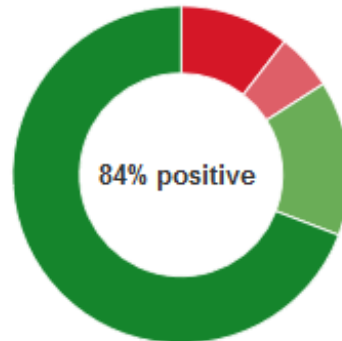

VALORACIÓ DE L'ATENCIÓ REBUDA PRESENCIALMENT A L'OFICINA DE TURISME DE CASTELL-PLATJA D'ARO I S'AGARÓ 2019

Average of positive votes

5,883 total votes

Cumulative by months

	Feedback	Very Unhappy	Unhappy	Happy	Very Happy	Total	Average
1	2019APRIL	1	1	1	1	4	6
2	2019MAY	69	54	77	188	388	7.33
3	2019JUNE	62	29	79	452	622	8.87
4	2019JULY	169	72	261	1,133	1,635	8.59
5	2019AUGUST	243	120	318	1,412	2,093	8.42
6	2019SEPTEMBER	22	15	58	410	505	9.24
7	2019OCTOBER	38	19	57	249	381	8.57
8	2019NOVEMBER	1	0	7	61	69	9.68
9	2019DECEMBER	15	11	16	168	208	8.95