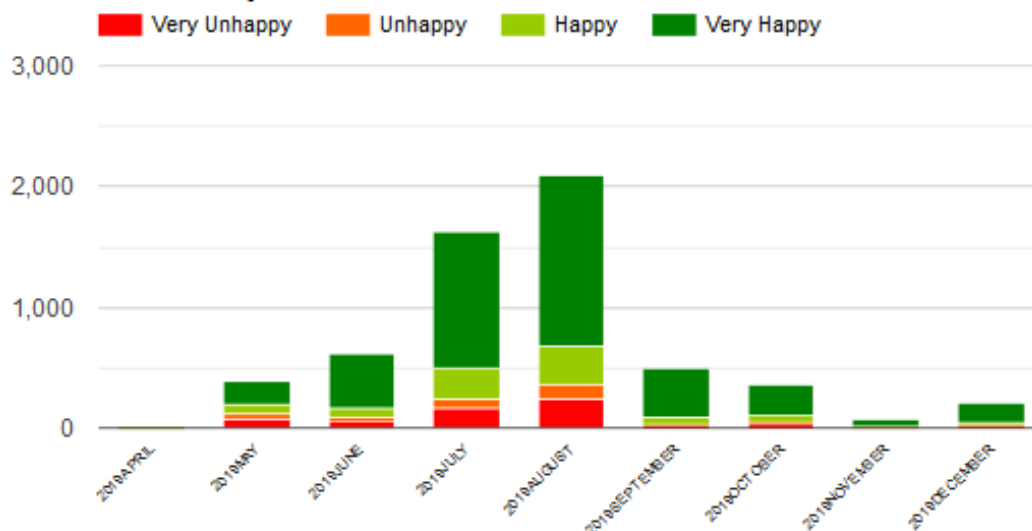

VALORACIÓ DE L'ATENCIÓ REBUDA PRESENCIALMENT A L'OFICINA DE TURISME DE CASTELL-PLATJA D'ARO I S'AGARÓ 2019

Average of positive votes

5,883 total votes

Cumulative by months

	Feedback	Very Unhappy	Unhappy	Happy	Very Happy	Total	Average
1	2019APRIL	1	1	1	1	4	6
2	2019MAY	69	54	77	188	388	7.33
3	2019JUNE	62	29	79	452	622	8.87
4	2019JULY	169	72	261	1,133	1,635	8.59
5	2019AUGUST	243	120	318	1,412	2,093	8.42
6	2019SEPTEMBER	22	15	58	410	505	9.24
7	2019OCTOBER	38	19	57	249	381	8.57
8	2019NOVEMBER	1	0	7	61	69	9.68
9	2019DECEMBER	15	11	16	168	208	8.95