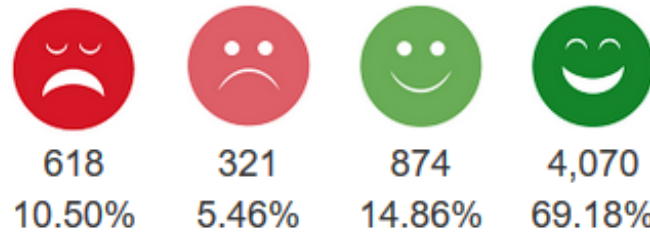

VALORACIÓ DE L'ATENCIÓ REBUDA PRESENCIALMENT A L'OFICINA DE TURISME DE CASTELL-PLATJA D'ARO I S'AGARÓ 2019

Average of positive votes

5,883 total votes

Cumulative by months

	Feedback	Very Unhappy	Unhappy	Happy	Very Happy	Total	Average
1	2019APRIL	1	1	1	1	4	6
2	2019MAY	69	54	77	188	388	7.33
3	2019JUNE	62	29	79	452	622	8.87
4	2019JULY	169	72	261	1,133	1,635	8.59
5	2019AUGUST	243	120	318	1,412	2,093	8.42
6	2019SEPTEMBER	22	15	58	410	505	9.24
7	2019OCTOBER	38	19	57	249	381	8.57
8	2019NOVEMBER	1	0	7	61	69	9.68
9	2019DECEMBER	15	11	16	168	208	8.95